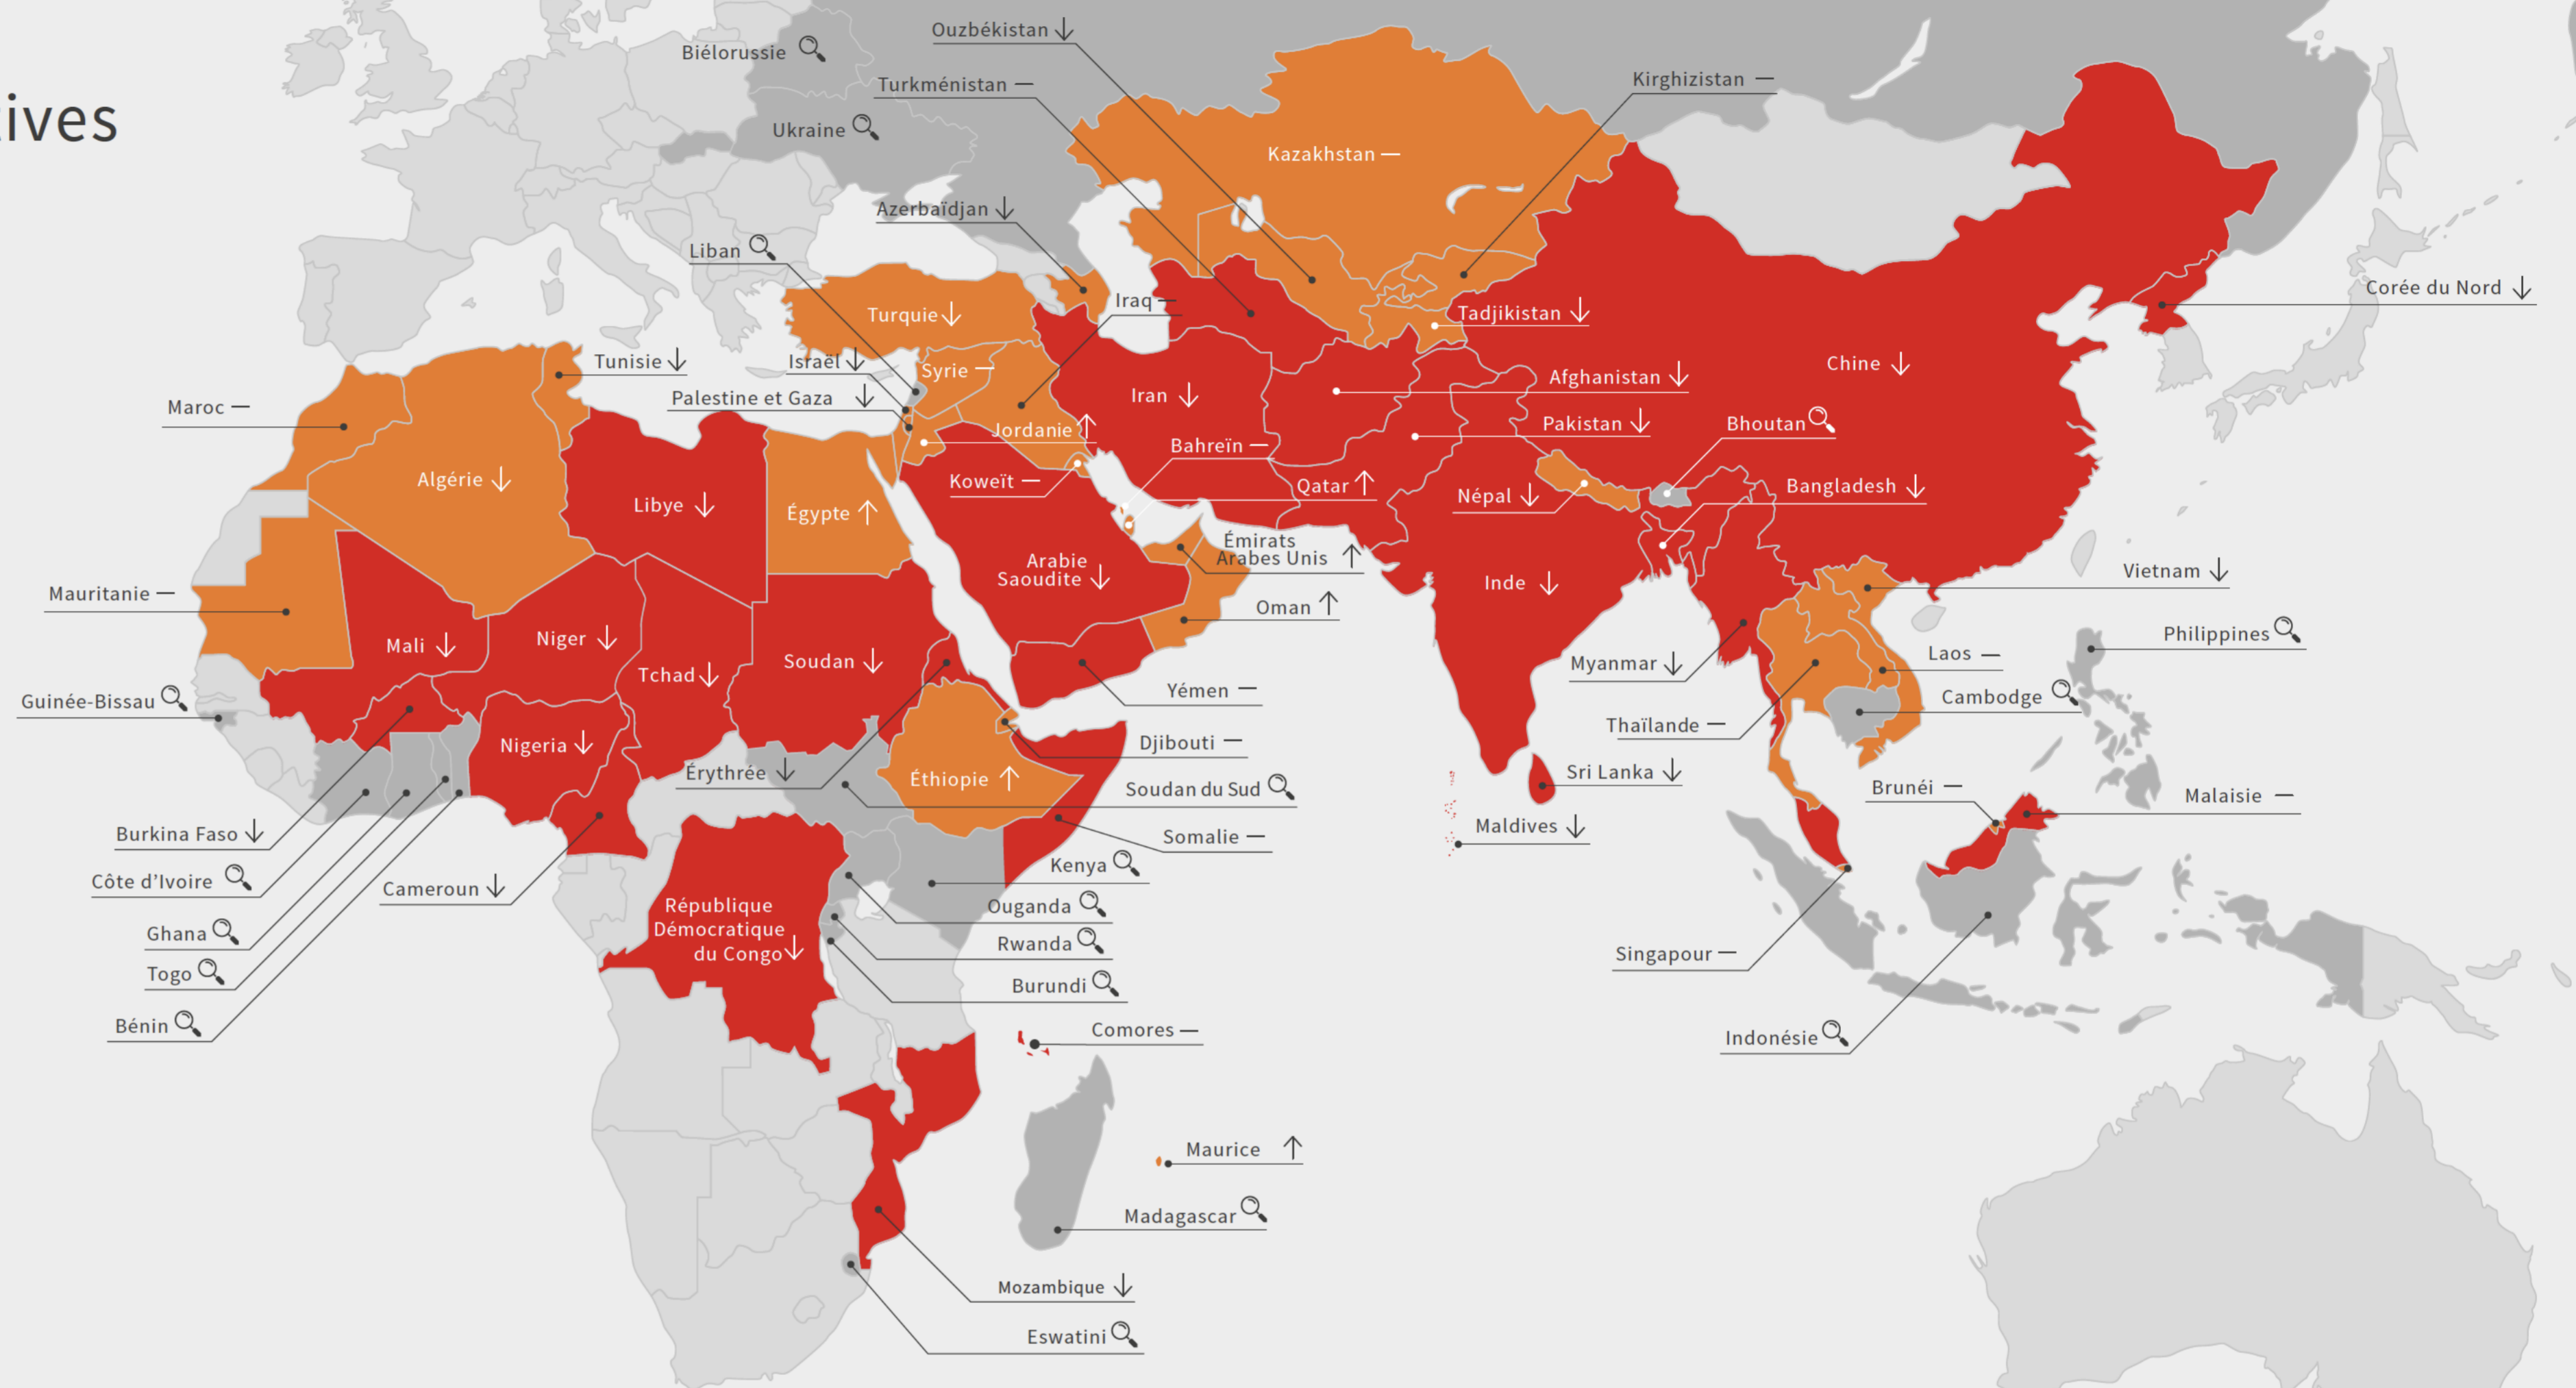

# Pays présentant des violations significatives de la **liberté religieuse**

<span style="color: red;">■</span>	Persécutions, crimes de haine et violences à motivation religieuse
<span style="color: orange;">■</span>	Discriminations, crimes de haine et violences à motivation religieuse
↑	Amélioration depuis 2021
↓	Détérioration depuis 2021
—	Pas d'évolution majeure depuis 2021
🔍	Pays en observation*

\*Pays où de nouveaux facteurs préoccupants ont été observés, susceptibles de provoquer une grave défaillance de la liberté religieuse.